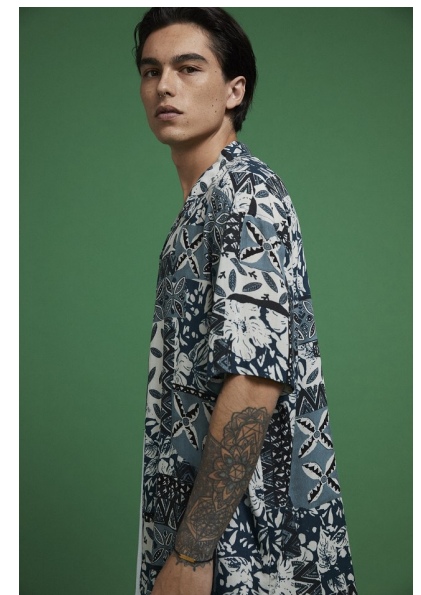

SERGIO MAYER MORI

Height 171cm Collar 38cm Suit 96cm/48 Suit Length S Shoe 41.5 EU/8
US/7.5 UK Hair Brown Eyes Hazel

Río Atoyac 69. col. Cuauhtémoc. C.P. 06500, Ciudad de México.
Tel: +52 (55) 118755 | Email: contacto@quetarojas.com