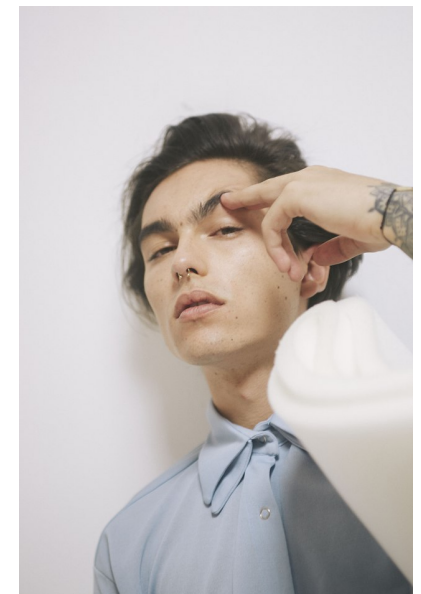

SERGIO MAYER MORI

Height 171cm Collar 38cm Suit 96cm/48 Suit Length S Shoe 41.5 EU/8
US/7.5 UK Hair Brown Eyes Hazel

Río Atoyac 69. col. Cuauhtémoc. C.P. 06500, Ciudad de México.
Tel: +52 (55) 118755 | Email: contacto@quetarojas.com