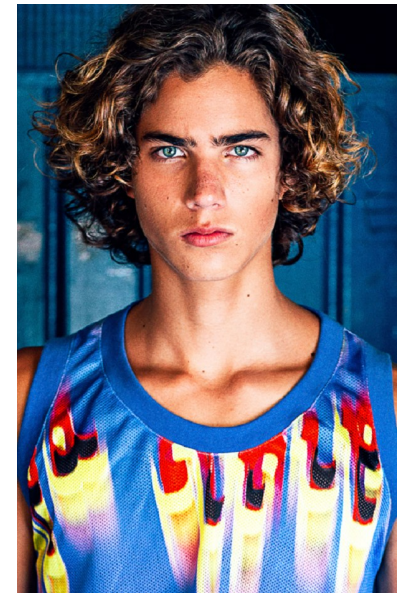

SEBASTIAN GARCIA

Height 190cm Waist 79cm Inseam 81cm Collar 40cm Suit 96cm/48
Suit Length L Shoe 44.5 EU/10.5 US/10 UK Hair Blonde Eyes Green

waves

QR
Mexico City | Madrid

Río Atoyac 69. col. Cuauhtémoc. C.P. 06500, Ciudad de México.
Tel: +52 (55) 118755 | Email: contacto@quetarojas.com