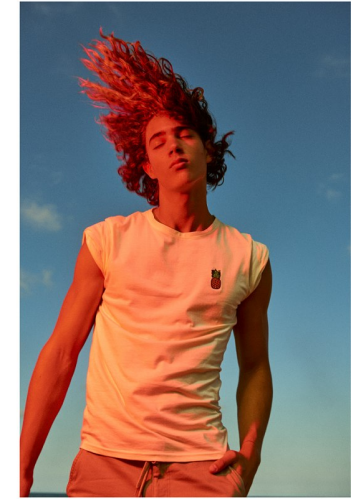

SEBASTIAN GARCIA

Height 190cm Waist 79cm Inseam 81cm Collar 40cm Suit 96cm/48
Suit Length L Shoe 44.5 EU/10.5 US/10 UK Hair Blonde Eyes Green

waves

QR
Mexico City | Madrid

Río Atoyac 69. col. Cuauhtémoc. C.P. 06500, Ciudad de México.
Tel: +52 (55) 118755 | Email: contacto@quetarojas.com