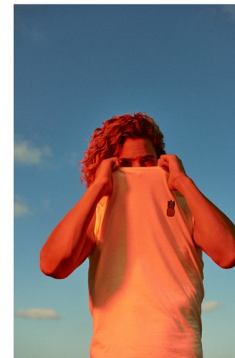

SEBASTIAN GARCIA

Height 190cm Waist 79cm Inseam 81cm Collar 40cm Suit 96cm/48
Suit Length L Shoe 44.5 EU/10.5 US/10 UK Hair Blonde Eyes Green

waves

QR
Mexico City | Madrid

Río Atoyac 69. col. Cuauhtémoc. C.P. 06500, Ciudad de México.
Tel: +52 (55) 118755 | Email: contacto@quetarojas.com