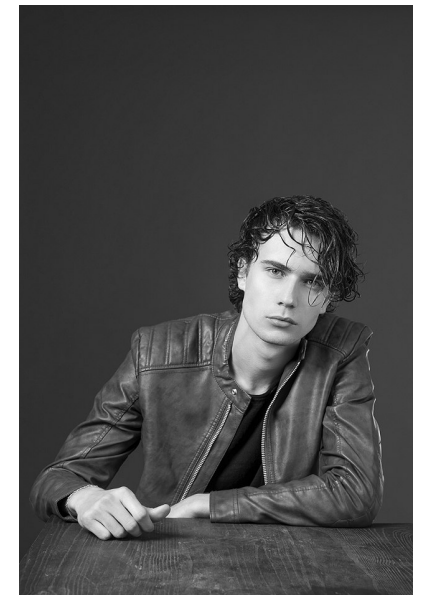

## JONNATHAN LOPEZ

Height 188cm    Waist 76cm    Inseam 76cm    Collar 38cm    Suit 91cm/46  
Suit Length L    Shoe 42 EU/8.5 US/8 UK    Hair Brown    Eyes Green

Río Atoyac 69. col. Cuauhtémoc. C.P. 06500, Ciudad de México.  
Tel: +52 (55) 118755 | Email: [contacto@quetarojas.com](mailto:contacto@quetarojas.com)