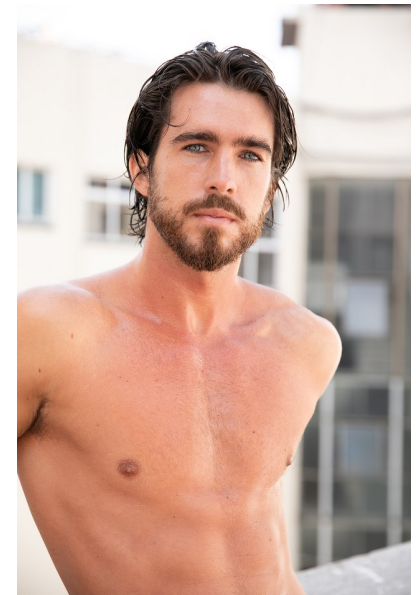

## IVAN SARFIELD

Height 177cm Collar 39cm Suit 96cm/48 Suit Length R Shoe 41 EU/8  
US/7.5 UK Hair Brown Eyes Blue

Río Atoyac 69. col. Cuauhtémoc. C.P. 06500, Ciudad de México.  
Tel: +52 (55) 118755 | Email: [contacto@quetarojas.com](mailto:contacto@quetarojas.com)