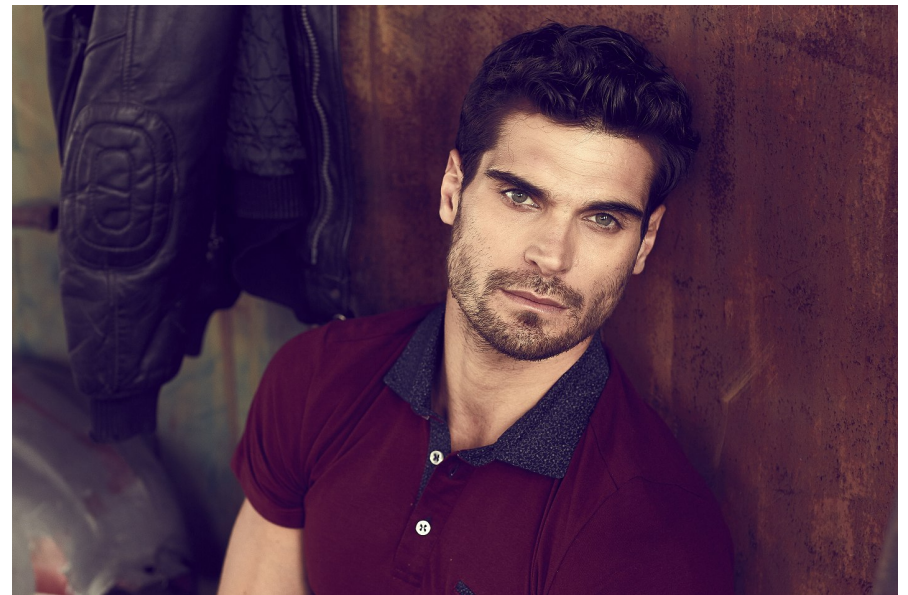

THIAGO SOARES

Height 184cm Collar 40cm Suit 102cm/50 Suit Length R Shoe 44.5  
EU/10.5 US/10 UK Hair Brown Eyes Green

Rio Atoyac 69. col. Cuauhtémoc. C.P. 06500, Ciudad de México.  
Tel: +52 (55) 118755 | Email: [contacto@quetarojas.com](mailto:contacto@quetarojas.com)