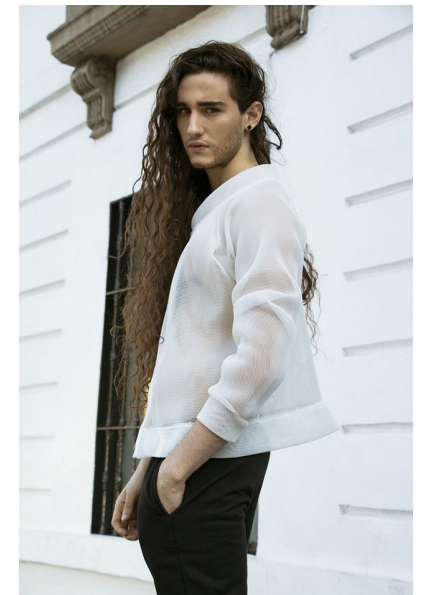

## ALEXIS MARCELO TOVAR

Height 184cm   Waist 76cm   Inseam 81cm   Suit 102cm/50   Suit Length L  
Shoe 45 EU/11 US/10.5 UK   Hair Brown   Eyes Green

Río Atoyac 69. col. Cuauhtémoc. C.P. 06500, Ciudad de México.  
Tel: +52 (55) 118755 | Email: [contacto@quetarojas.com](mailto:contacto@quetarojas.com)