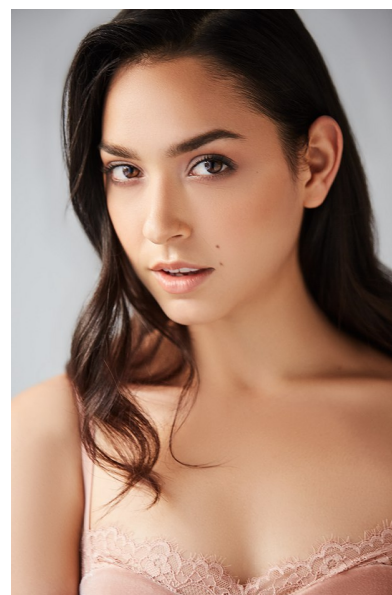

FABIOLA PENICHE

Height 177cm Bust 84cm Waist 62cm Hips 92cm Shoe 8 US/39 EU/6
UK Hair Brown Eyes Brown

QR
Mexico City | Models

Rio Atoyac 69. col. Cuauhtémoc. C.P. 06500, Ciudad de México.
Tel: +52 (55) 118755 | Email: contacto@quetarojas.com