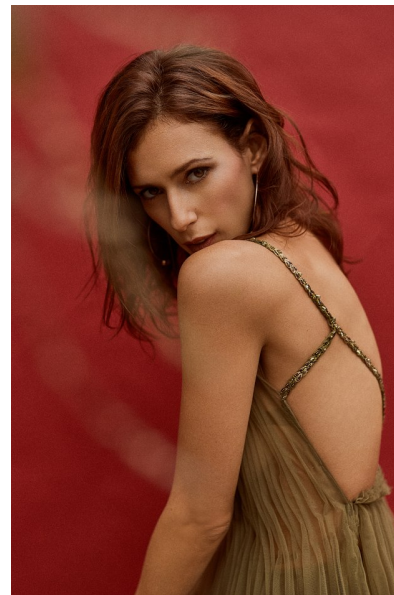

MICAELA GÁLVEZ

Height 173cm Bust 83cm Waist 62cm Hips 88cm Shoe 39 EU/8 US/6
UK Hair Dark Red Eyes Brown

Río Atoyac 69. col. Cuauhtémoc. C.P. 06500, Ciudad de México.
Tel: +52 (55) 118755 | Email: contacto@quetarojas.com