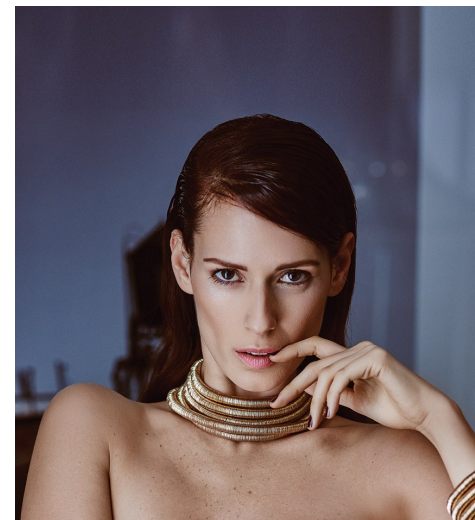

MICAELA GÁLVEZ

Height 173cm Bust 83cm Waist 62cm Hips 88cm Shoe 39 EU/8 US/6
UK Hair Dark Red Eyes Brown

Río Atoyac 69. col. Cuauhtémoc. C.P. 06500, Ciudad de México.
Tel: +52 (55) 118755 | Email: contacto@quetarojas.com