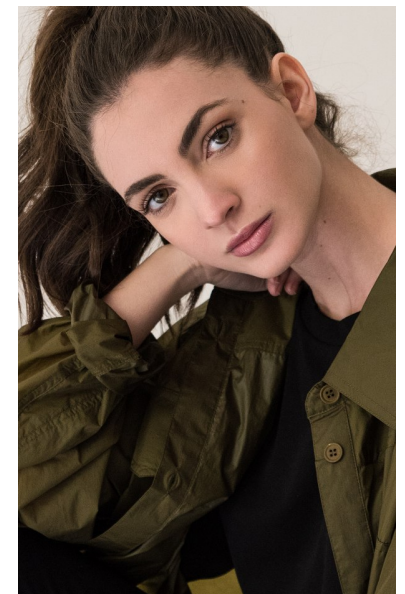

ALINE DUARTE

Height 171cm Bust 90cm Waist 64cm Hips 90cm Shoe 39 EU/8 US/6
UK Hair Brown Eyes Hazel

QUETA
ROJAS
MODEL MANAGEMENT

Río Atoyac 6g. col. Cuauhtémoc. C.P. 06500, Ciudad de México.
Tel: +52 (55) 118755 | Email: contacto@quetarojas.com