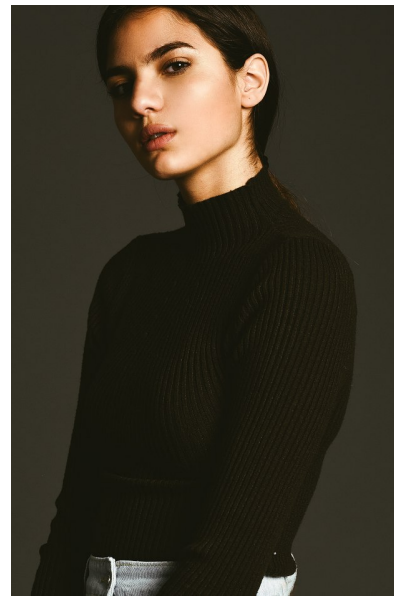

JESSICA SALGADO

Height 168cm Bust 80cm Waist 60cm Hips 88cm Shoe 37 EU/6 US/4  
UK Hair Brown Eyes Hazel

Río Atoyac 69. col. Cuauhtémoc. C.P. 06500, Ciudad de México.  
Tel: +52 (55) 118755 | Email: [contacto@quetarojas.com](mailto:contacto@quetarojas.com)