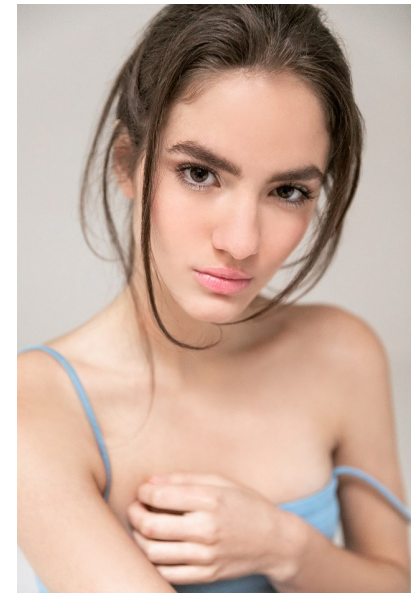

JESSICA SALGADO

Height 168cm Bust 80cm Waist 60cm Hips 88cm Shoe 37 EU/6 US/4  
UK Hair Brown Eyes Hazel

Río Atoyac 69. col. Cuauhtémoc. C.P. 06500, Ciudad de México.  
Tel: +52 (55) 118755 | Email: [contacto@quetarojas.com](mailto:contacto@quetarojas.com)