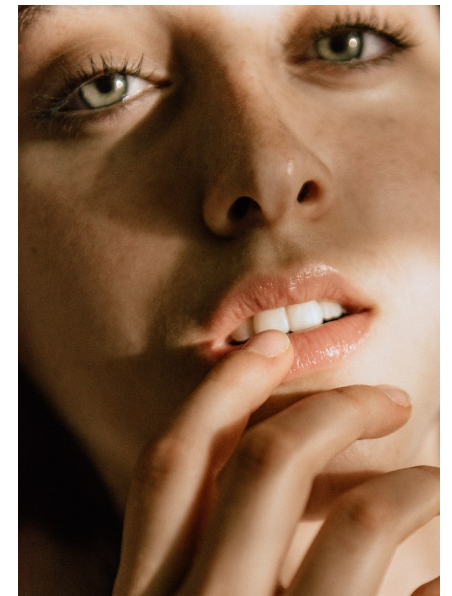

## ANEL

Height 179cm Bust 79cm Waist 64cm Hips 86cm Shoe 38 EU/7 US/5  
UK Hair Brown Eyes Blue

**QR**  
Mexico City | Models

Río Atoyac 69. col. Cuauhtémoc. C.P. 06500. Ciudad de México.  
Tel: +52 (55) 118755 | Email: [contacto@quetarojas.com](mailto:contacto@quetarojas.com)