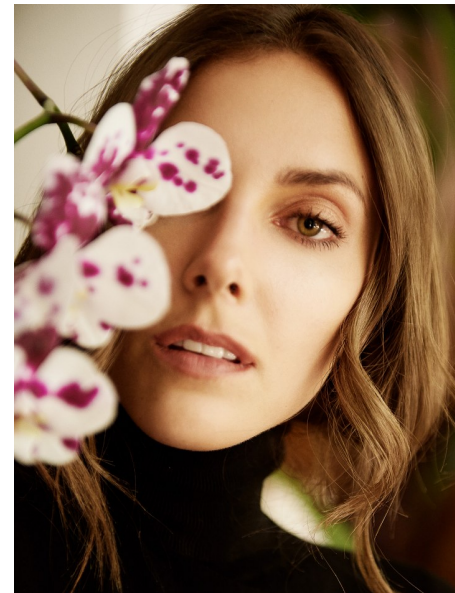

## GABI GRAF

Bust 86cm    Waist 60cm    Hips 88cm    Shoe 38.5 EU/7.5 US/5.5 UK  
Hair Brown    Eyes Green

Río Atoyac 69. col. Cuauhtémoc. C.P. 06500, Ciudad de México.  
Tel: +52 (55) 118755 | Email: [contacto@quetarojas.com](mailto:contacto@quetarojas.com)