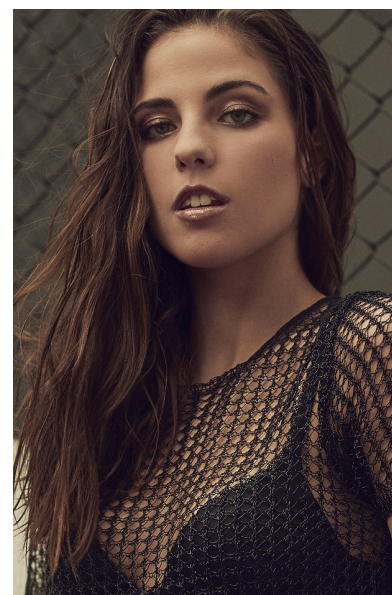

ANA MARÍA

Bust 86cm Waist 65cm Hips 91cm Shoe 38 EU/7 US/5 UK Hair Brown
Eyes Green

Río Atoyac 69. col. Cuauhtémoc. C.P. 06500, Ciudad de México.
Tel: +52 (55) 118755 | Email: contacto@quetarojas.com